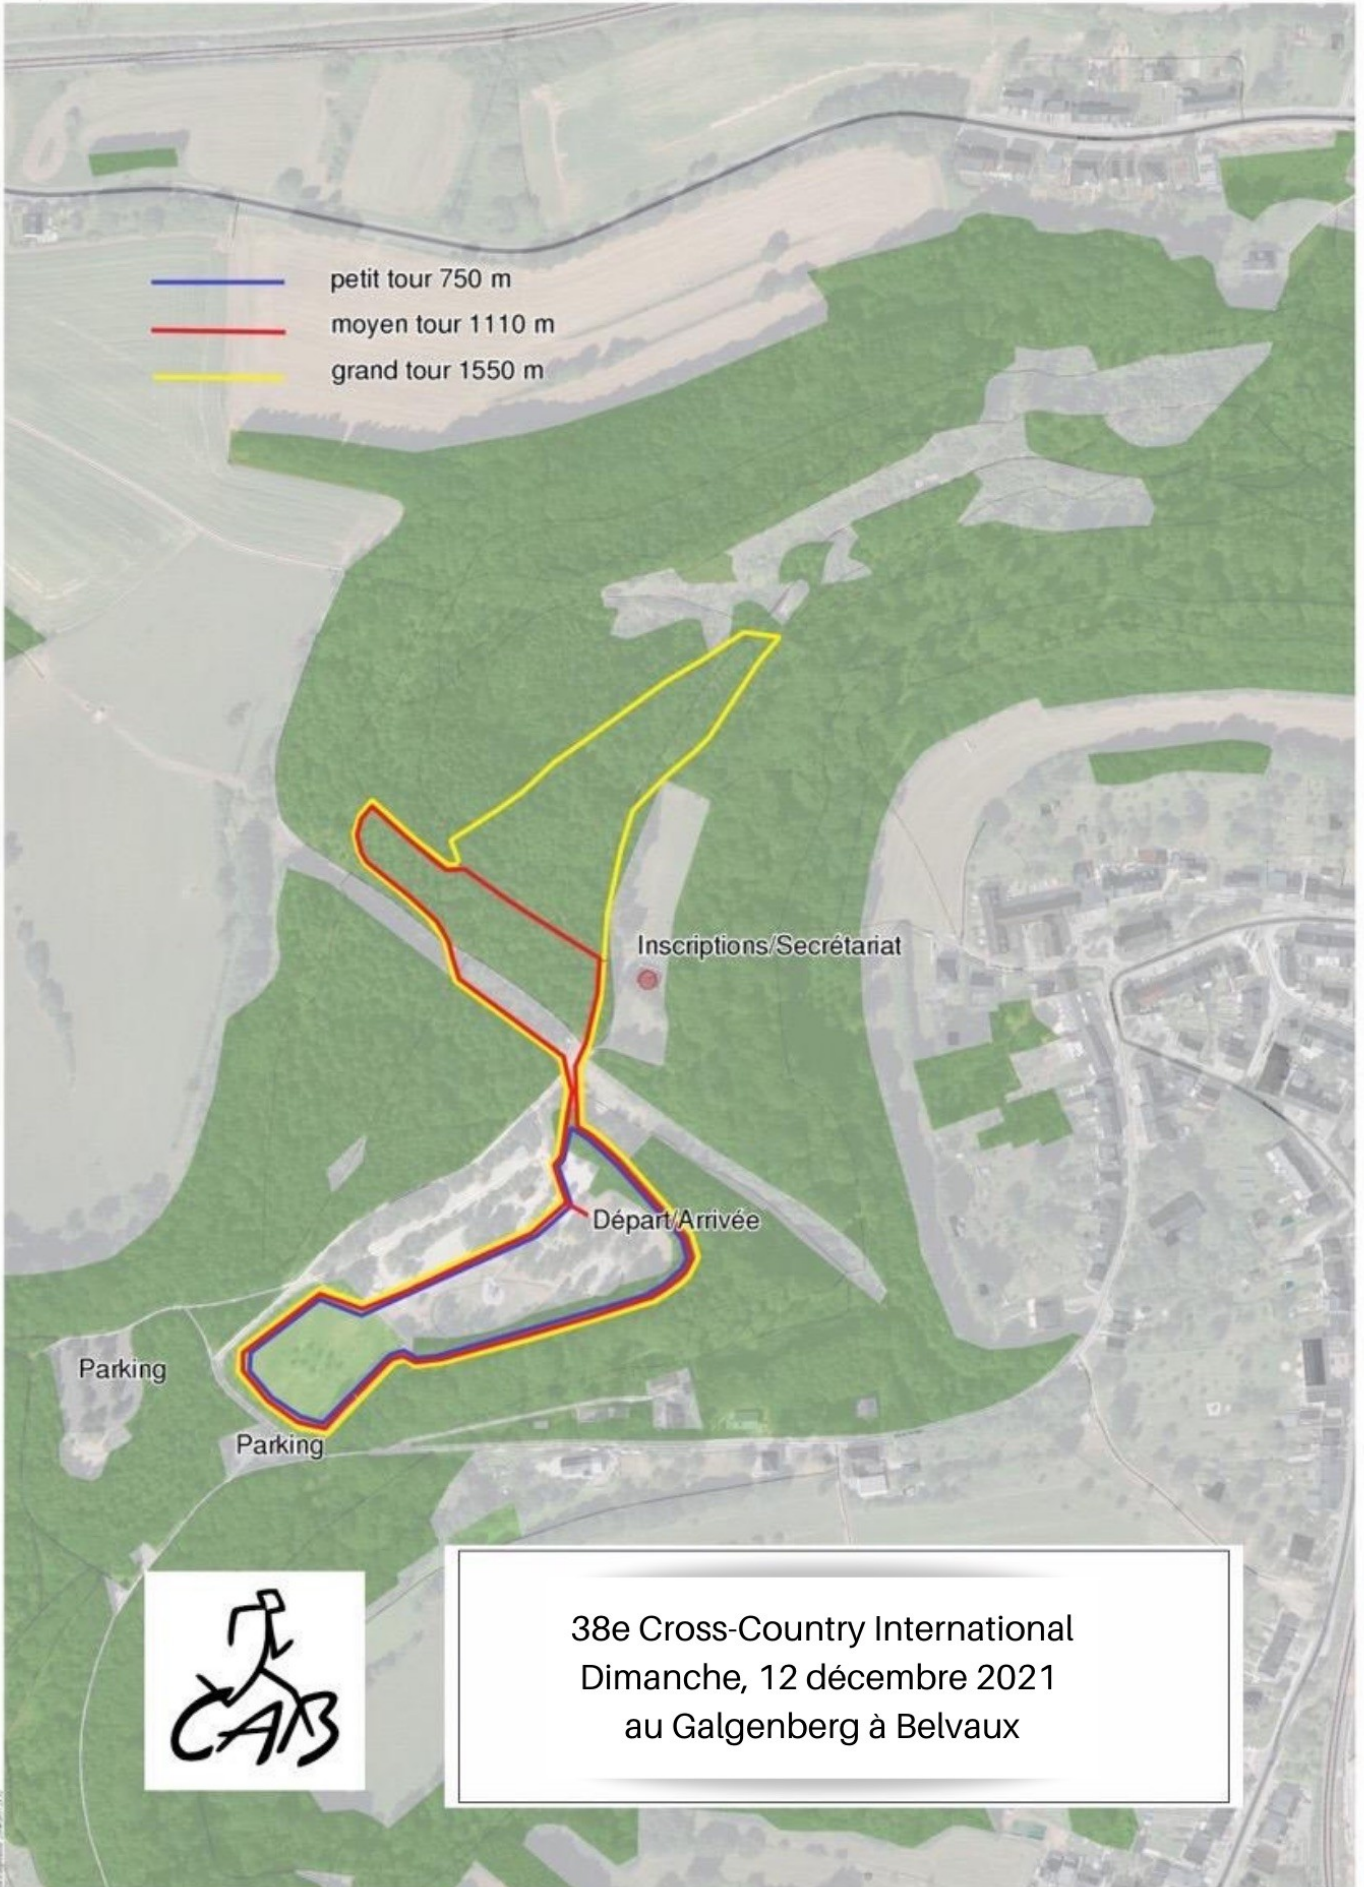

38^e Cross-Country International du C.A. Belvaux

Dimanche, 12 décembre 2021 – Galgenberg Belvaux

- Organisateur :** CA BELVAUX
- Lieu :** Belvaux, Terrain du Galgenberg
- Parcours :** Terre battue
- Secretariat :** Au Galgenberg près du terrain des amateurs du chien de police et de garde
- Vestiaires :** Belvaux – Ecole Belvaux-Post
- Inscriptions :** Les inscriptions sont à adresser pour le **jeudi 09.12.2021 à 24h00** au plus tard à l'adress mail manifestations@cab.lu, en indiquant dossard, nom, prénom, club, date de naissance et sexe. –
Courses ouvertes aux athlètes affiliés à une fédération membre de World Athletics.
- Mesures sanitaire :** En principe sous le régime Covid-Check selon les règlements en vigueur au moment de la manifestation et sur www.cab.lu/Cross.html
- Remise des prix :** Directement après les courses sur place

Horaire	Catégories	Distances	Nombre de tours	
11.45 hrs	Cross court	3330 m	3MT	
12.15 hrs	Scolaires fém.	1860 m	1PT	1MT
12.30 hrs	Scolaires masc.	1860 m	1PT	1MT
12.40 hrs	Minimes fém.	2220 m	2MT	
12.55 hrs	Cadettes	2300 m	1PT	1GT
13.10 hrs	Minimes masc.	2220 m	2MT	
13.25 hrs	Cadets	3100 m	2GT	
13.45 hrs	Ludiques fém.(*)	750 m	1PT	
13.55 hrs	Ludiques masc.(*)	750 m	1PT	
14.05 hrs	Benjamines fém.(*)	750 m	1PT	
14.15 hrs	Benjamins masc.(*)	750 m	1PT	
14.25 hrs	Juniors fém.	3330 m	3MT	
	Espoirs fém.	3330 m	3MT	
	Seniors fém.	4440 m	4MT	
14.50 hrs	Débutantes	1110 m	1MT	
15.00 hrs	Débutants	1110 m	1MT	
15.10 hrs	Juniors masc.	5760 m	1MT	3GT
	Espoirs masc.	5760 m	1MT	3GT
	Seniors masc.	7310 m	1MT	4GT

(*) sans classement

petit tour = 750 m (PT)	moyen tour = 1110 m (MT)	grand tour = 1550 m (GT)
-------------------------	--------------------------	--------------------------

Informations : www.cab.lu

38e Cross-Country International
Dimanche, 12 décembre 2021
au Galgenberg à Belvaux